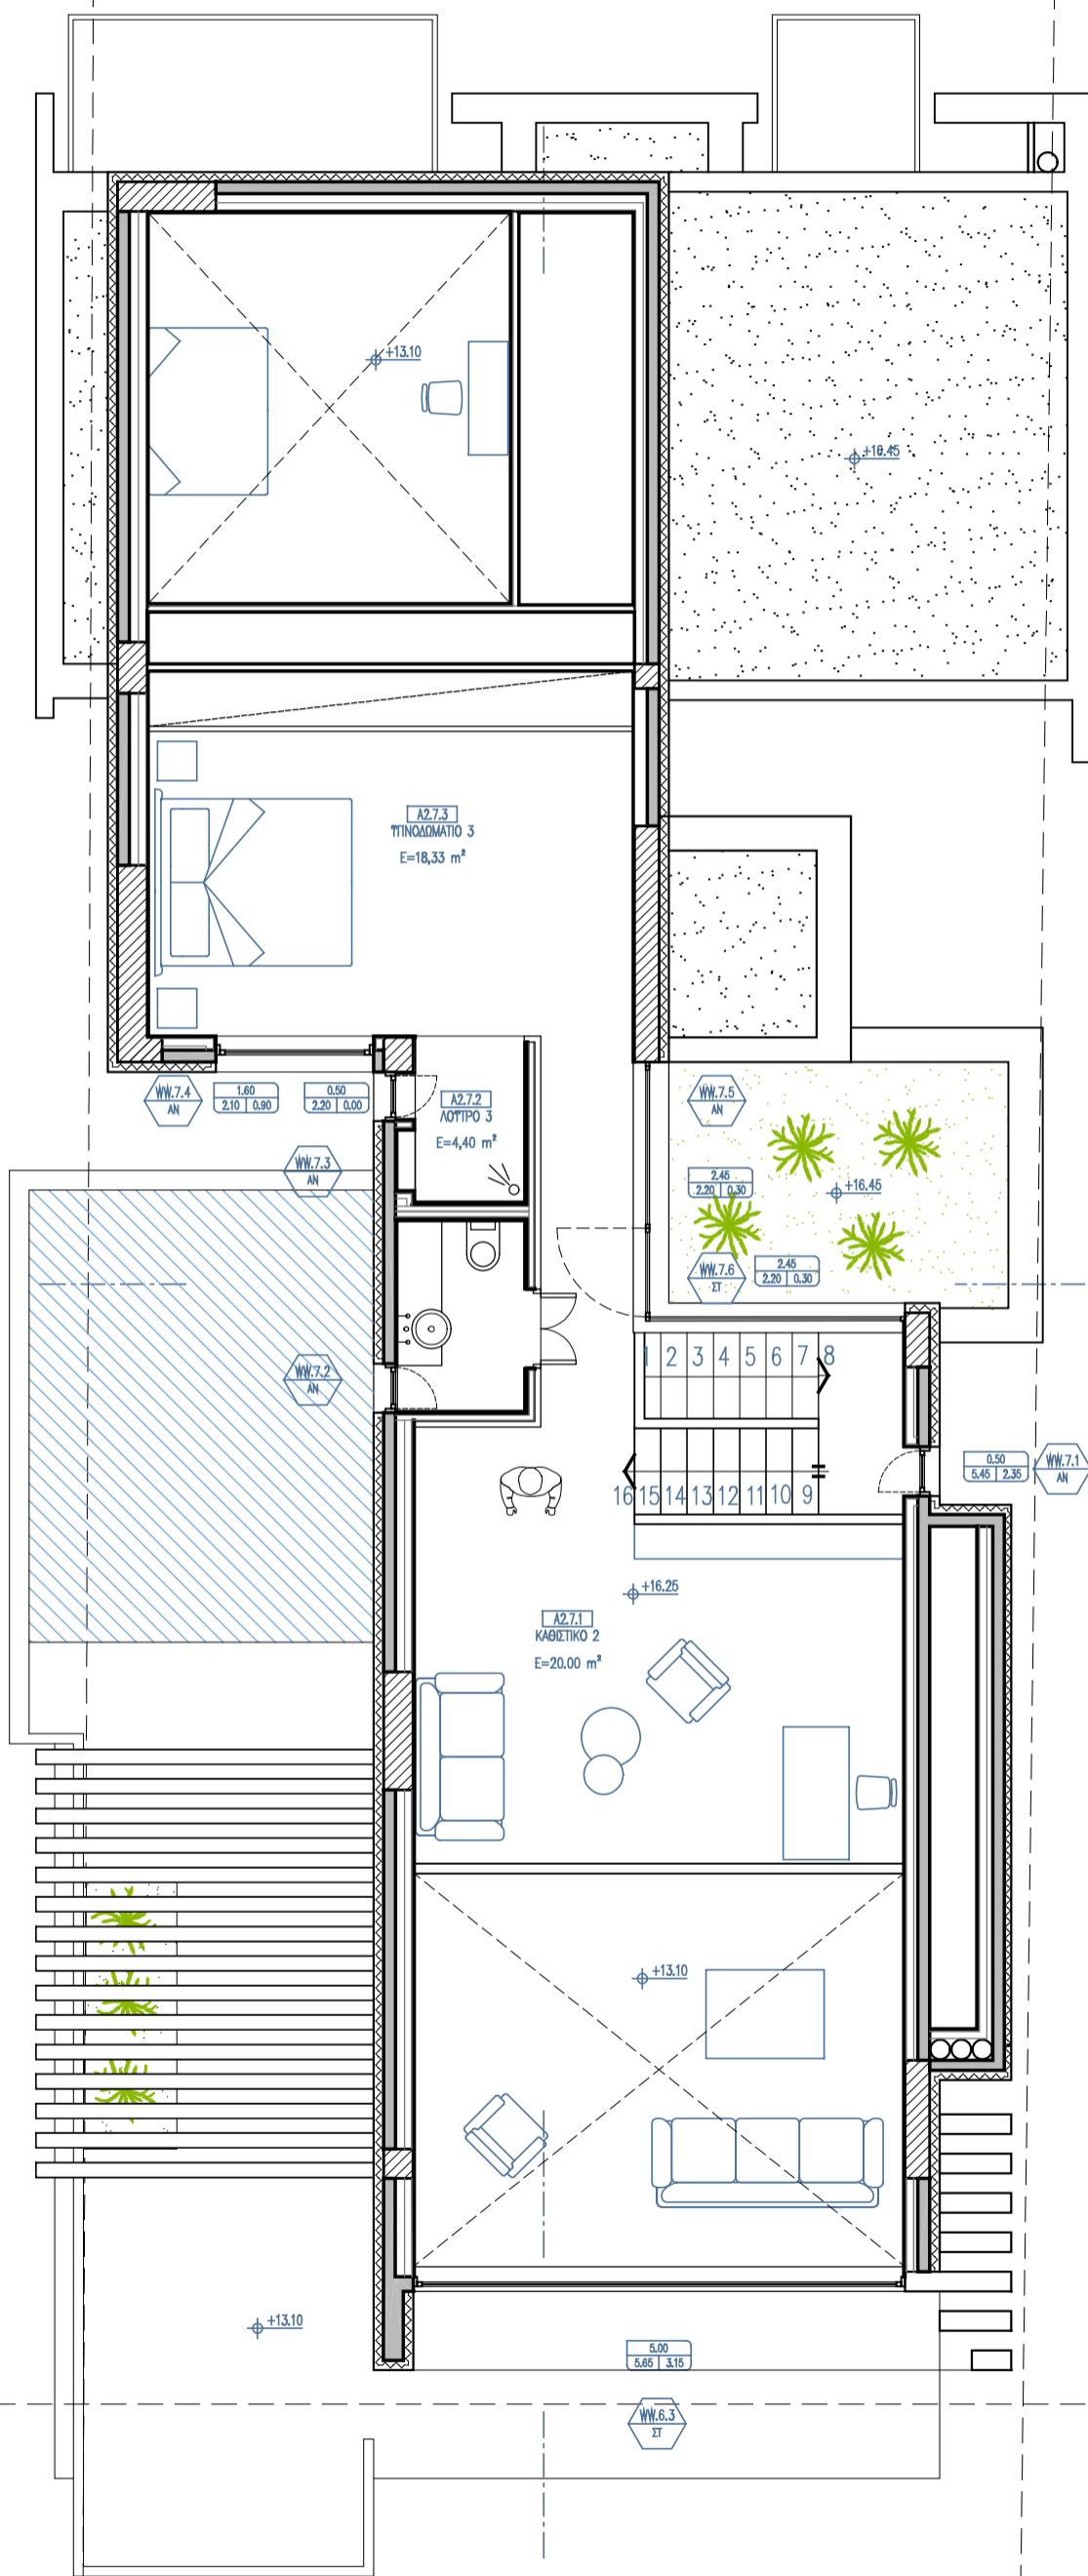

Δ = 4.65 m

ΣΟΦΙΤΑ

Uar_unf_b_brd.jpg

A 3.1
2

A 3.1
2

ΟΙΚΟΣ

ΠΡΑΣΙ